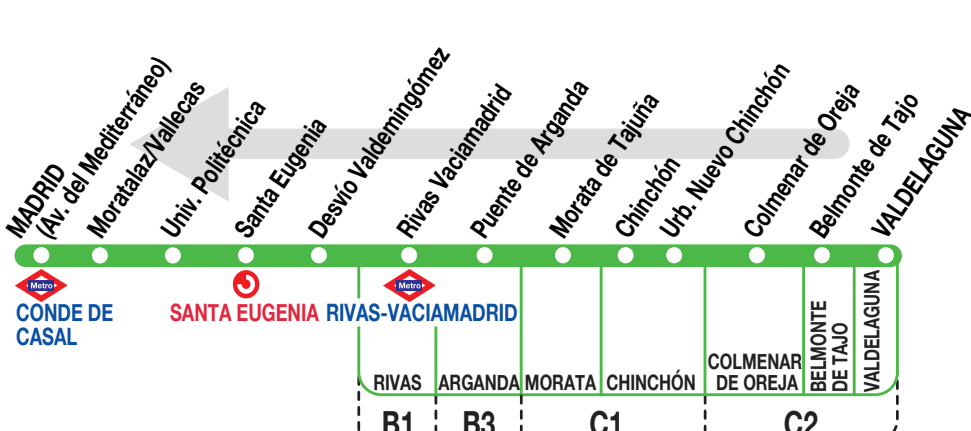

## Madrid (Conde de Casal)

**Notas**

(Excepto verano)

	MADRID	Morata de Tajuña	Nuevo Chinchón	Chinchón	Colmenar de Oreja	Belmonte de Tajo	VALDELAGUNA
6:30	←	←	←	5:30	----	----	
6:57	←	←	←	5:57	5:47	5:40	
7:00	←	6:15	6:10	6:00	----	----	
7:10	6:30	6:20	6:15	6:05	----	----	
7:20	6:40	6:30	6:25	6:15	----	----	
7:30	←	6:45	6:40	6:30	6:20	----	
7:40	7:00	6:45	6:40	6:30	←	6:20	
8:15	←	7:30	7:25	7:15	----	----	
8:20	7:40	7:30	7:25	7:15	7:07	7:00	
8:25	7:45	7:35	7:30	7:20	----	----	
8:45	←	7:55	7:50	7:40	----	----	
8:55	8:15	8:05	8:00	7:50	7:42	7:35	
9:50	←	9:00	8:55	8:45	8:37	8:30	
9:55	9:15	9:05	9:00 <sup>V</sup>	----	----	----	
9:55	9:15	9:05	9:00	8:50	----	----	
10:50	10:10	10:00	9:55	9:45	9:37	9:30	
11:50	11:10	11:00	10:55	10:45	10:37	10:30	
12:45	12:05	11:55	11:50	----	----	----	
12:50	12:10	12:00	11:55	11:45	11:37	11:30	
13:50	13:10	13:00	12:55	12:45	12:37	12:30	
14:35	←	14:00	13:55	13:45	13:37	13:30	
15:35	←	15:00	14:55	14:45	14:37	14:30	
15:55	15:15	15:05	15:00	----	----	----	
16:35	←	16:00	15:55	15:45	15:37	15:30	
16:55	16:15	16:05	16:00	----	----	----	
17:20	16:40	16:30	16:25	16:15	----	----	
17:50	17:10	17:00	16:55	16:45	16:37	16:30	
18:20	17:40	17:30	17:25	17:15	----	----	
18:50	18:10	18:00	17:55	17:45	17:37	17:30	
19:25	18:45	18:30	18:25	18:15	18:07	18:00	
19:50	19:10	19:00	18:55	18:45	18:37	18:30	
20:20	19:40	19:30	19:25	19:15	----	----	
20:50	20:10	20:00	19:55	19:45	19:37	19:30	
21:50	21:10	21:00	20:55	20:45	20:37	20:30	
21:50	←	21:00	20:55	20:45	----	----	
22:50	22:10	22:00	21:55	21:45	21:37	21:30	
23:50	23:10	23:00	22:55	22:45	22:37	22:30	

**LA VELOZ, S.A.** Calle Tuerca, 2 y 4  
 RIVAS-VACIAMADRID 28522. MADRID  
**Tel: 91 409 76 02**

Para una información más detallada del itinerario y del horario, escanee aquí.