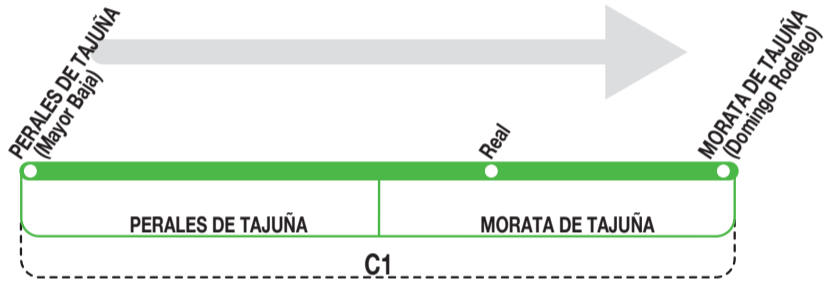

Servicio Perales de Tajuña - Morata de Tajuña

Lunes a viernes laborables

Horarios de paso aproximado por Perales de Tajuña (Calle Mayor Baja)

(Horario invierno)

A	8:00	9:45	12:55	13:40	15:05	19:05

LV LA VELOZ, S.A. Calle Tuerca, 2 y 4
RIVAS-VACIAMADRID 28522. MADRID
Tel: 91 409 76 02

Para una información más detallada del itinerario y del horario, escanee aquí.