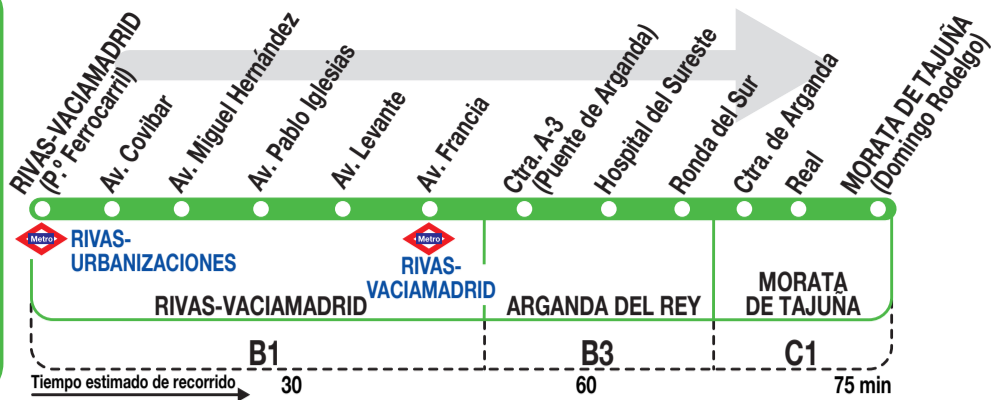

## Arganda (Hospital) - Morata de Tajuña

### Horarios de salida de Rivas-Vaciamadrid (Paseo Ferrocarril)

130524

**A partir del lunes, 13 de mayo de 2024**

**Lunes a viernes laborables**

(Horario invierno)

6:	7:	8:	9:	10:	11:	12:	13:	14:	15:	16:	17:	18:	19:	21:			
30	20	30	15	00	10	00	30	30	00	30	30	30	30	00	45		