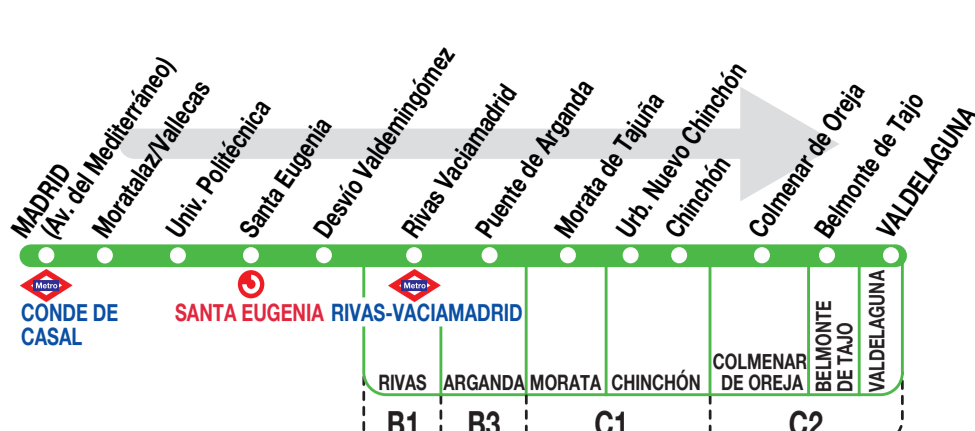

337

Chinchón - Valdelaguna

Horarios de paso aproximado

130524

Lunes a viernes laborables

Sábados laborables

Domingos y festivos

Noches de viernes y sábados laborables, noches de domingos y vísperas de festivo

Notas

MADRID	Morata de Tajuña	Nuevo Chinchón	Chinchón	Colmenar de Oreja	Belmonte de Tajo	VALDELAGUNA
--------	------------------	----------------	----------	-------------------	------------------	-------------

Para una información más detallada del itinerario y del horario, escanee aquí.