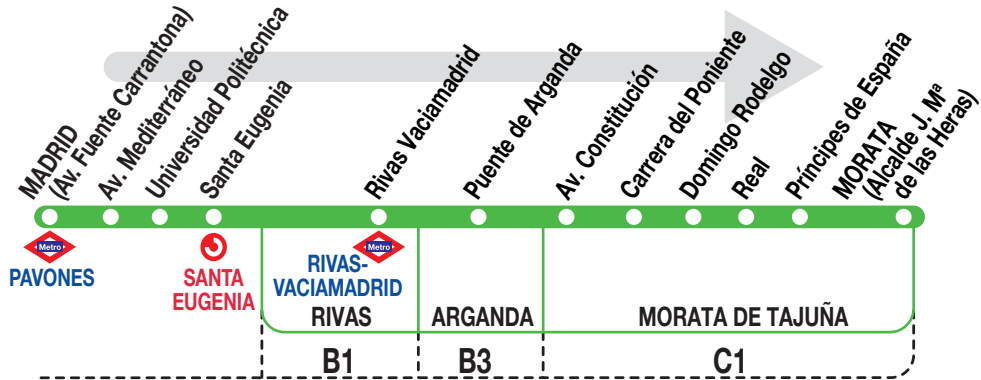

336

Morata de Tajuña

Horarios de salida de Madrid (Av. Fuente Carrantona)

170225

Lunes a
viernes
laborables

(Vigente de 1 de septiembre a 31 de julio)

A	6:40	7:00	7:15	7:45	8:20	9:10
	14:15	17:15	17:40	18:55	20:30	21:25

Sábados
laborables,
domingos
y festivos

(Vigente de 1 de septiembre a 31 de julio)

A	9:00	11:00	13:00	15:00	17:00	19:00	21:00
---	------	-------	-------	-------	-------	-------	-------

LV LA VELOZ, S.A. Calle Tuerca, 2 y 4
RIVAS-VACIAMADRID 28522. MADRID
Tel: 91 409 76 02