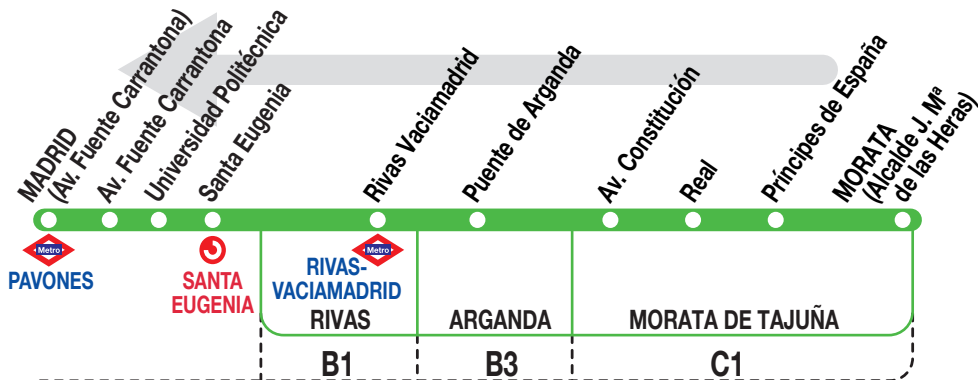

336

Madrid (Pavones)

Horarios de salida de Morata de Tajuña (Calle Alcalde José María de las Heras)

170225

Lunes a
viernes
laborables

(Vigente de 1 de septiembre a 31 de julio)

A	5:30	5:50	6:05	6:45	7:00	7:15	7:30
	8:05	8:20	8:35	9:05	9:45	10:05	11:05
		14:05	18:05	18:30	19:40		

LV LA VELOZ, S.A. Calle Tuerca, 2 y 4
RIVAS-VACIAMADRID 28522. MADRID

Tel: 91 409 76 02