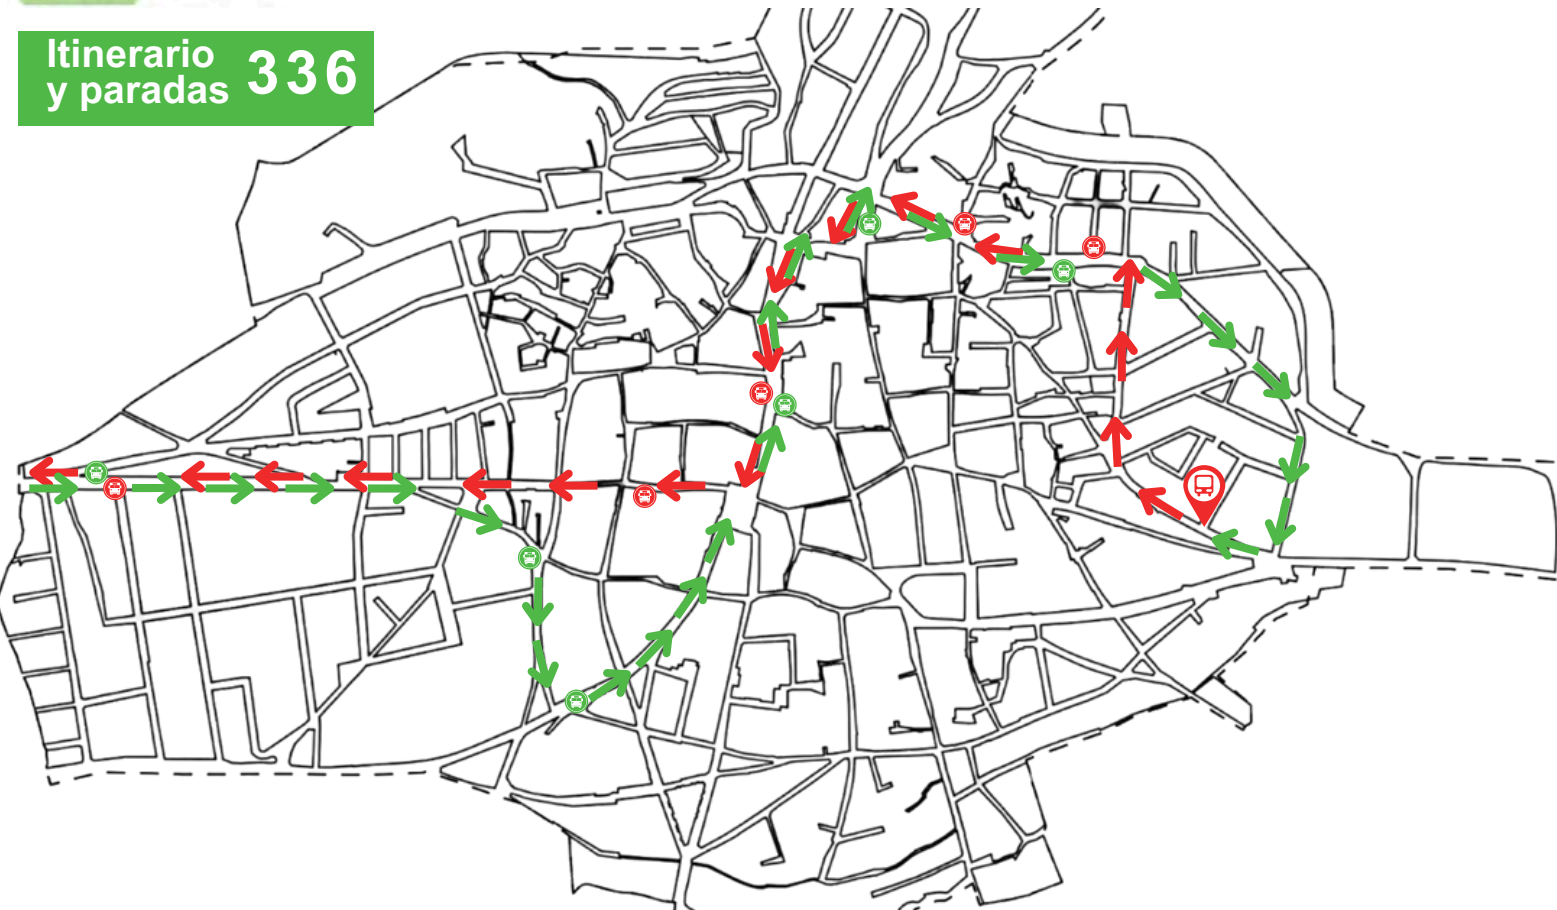

330 Morata Arganda Hospital - Morata de Tajuña

Horarios de salida de Rivas-Vaciamadrid (Paseo Ferrocarril)

Lunes a viernes laborables	6:30	7:20	8:15	9:10	10:00	11:00	12:00	13:00	14:00	15:00	16:00	17:00	18:00	19:00	21:00	21:45
Sábados laborables, domingos y festivos	7:00	8:15	9:30	10:45	12:00	13:15	14:30	15:45	17:00	18:15	19:30	20:45				

Itinerario y paradas 330

336 Madrid Morata de Tajuña - Pavones

Horarios de salida de Morata de Tajuña (Calle Alcalde José María de las Heras)

Lunes a viernes laborables	5:30	6:05	6:45	7:00	7:15	7:30	8:05	8:20	8:35	9:05	9:45	10:05	11:05
Sábados laborables, domingos y festivos	8:00	10:00	12:00	14:00	16:00	18:00	20:00						

Itinerario y paradas 336

MORATA - MADRID

- C/ Alcalde José María de las Heras
- Avd. Príncipes de España con C/Nazaret
- Avd. Príncipes de España con C/Calvario
- C/ Real con C/Prim
- Avd. de la Constitución - Plaza de la Cultura
- Avd. de la Constitución - C/Carril

336 Morata Pavones - Morata de Tajuña

Horarios de salida de Madrid (Av. Fuente Carrantona)

Lunes a viernes laborables	6:40	7:00	7:15	7:45	8:20	9:10	14:15	17:15	17:40	18:55	20:30	21:25
Sábados laborables, domingos y festivos	9:00	11:00	13:00	15:00	17:00	19:00	21:00					