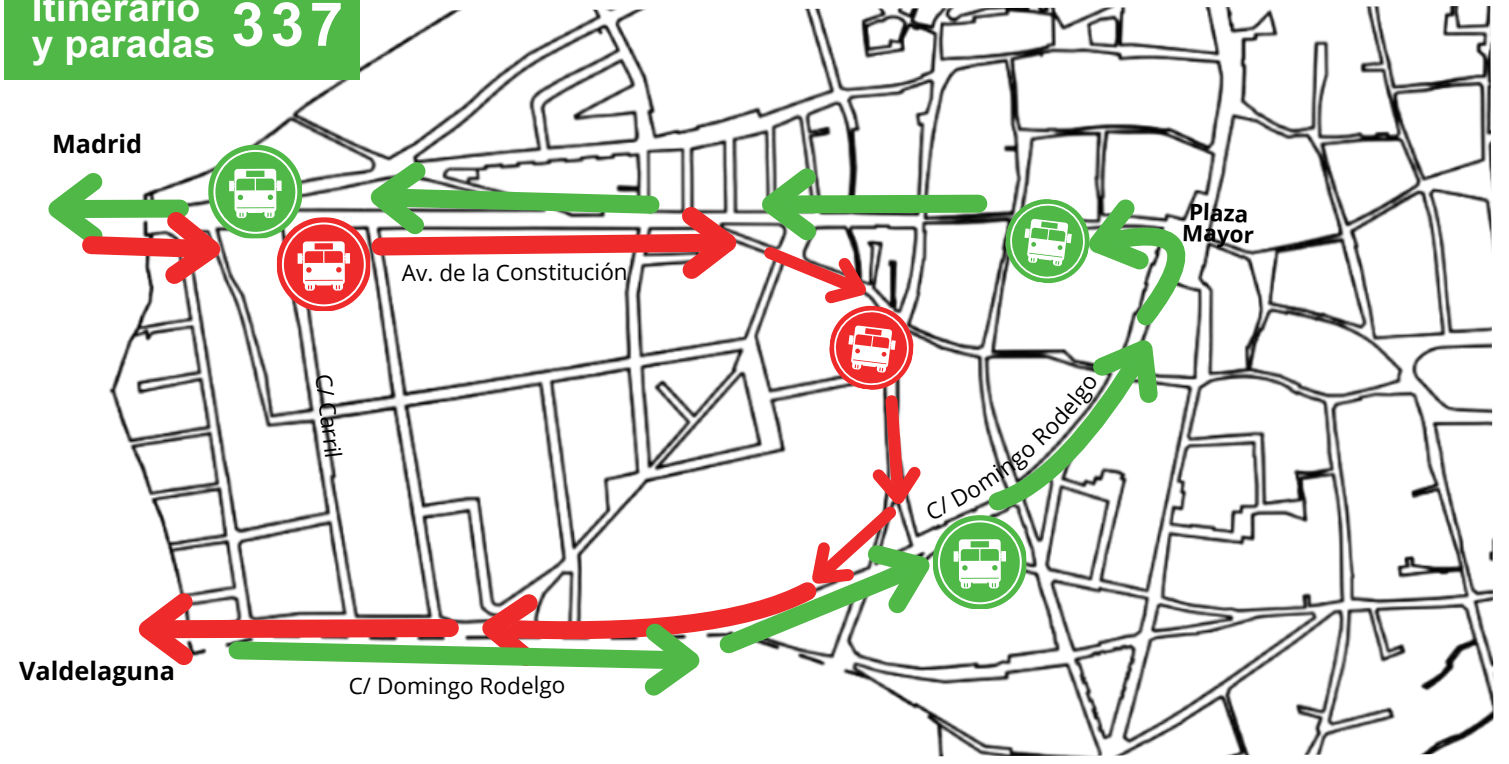

Itinerario y paradas 337

L330 Servicio Morata de Tajuña - Isla Taray

Perales de Tajuña - Morata de Tajuña

Horarios de salida de Morata de Tajuña (Calle Domingo Rodelgo)						
(Horario invierno)						
A	7:40	9:25	12:35	13:20	14:45	18:45

Pasan por Isla Taray 5 minutos después.

Lunes a viernes laborables

L330 Servicio Perales de Tajuña - Morata de Tajuña

Horarios de paso aproximado por Perales de Tajuña (Calle Mayor Baja)						
(Horario invierno)						
A	8:00	9:45	12:55	13:40	15:05	19:05

Lunes a viernes laborables

Horarios de paso aproximado

MADRID	Morata de Tajuña	Nuevo Chinchón	Chinchón	Colmenar de Oreja	Belmonte de Tajo	VALDELAGUNA
6:30	←	←	←	5:30	----	----
6:57	←	←	←	5:57	5:47	5:40
7:10	6:30	6:20	6:15	6:05	----	----
7:20	6:40	6:30	6:25	6:15	----	----
7:30	←	6:45	6:40	6:30	6:20	←
7:40	7:00	6:45	6:40	6:30	←	6:20
8:15	←	7:30	7:25	7:15	----	----
8:20	7:40	7:30	7:25	7:15	7:07	7:00
8:25	7:45	7:35	7:30	7:20	----	----
8:45	←	7:55	7:50	7:40	----	----
8:55	8:15	8:05	8:00	7:50	7:42	7:35
9:50	←	9:00	8:55	8:45	8:37	8:30
9:55	9:15	9:05	9:00	8:50	----	----
10:50	10:10	10:00	9:55	9:45	9:37	9:30
11:50	11:10	11:00	10:55	10:45	10:37	10:30
12:45	12:05	11:55	11:50	11:40	11:32	11:25
13:50	13:10	13:00	12:55	12:45	12:37	12:30
14:35	←	14:00	13:55	13:45	13:37	13:30
15:35	←	15:00	14:55	14:45	14:37	14:30
15:55	15:15	15:05	15:00	14:50	14:42	14:35
16:35	←	16:00	15:55	15:45	15:37	15:30
16:55	16:15	16:05	16:00	15:50	15:42	15:35
17:20	16:40	16:30	16:25	16:15	16:07	16:00
17:50	17:10	17:00	16:55	16:45	16:37	16:30
18:20	17:40	17:30	17:25	17:15	17:07	17:00
18:50	18:10	18:00	17:55	17:45	17:37	17:30
19:25	18:45	18:30	18:25	18:15	18:07	18:00
19:50	19:10	19:00	18:55	18:45	18:37	18:30